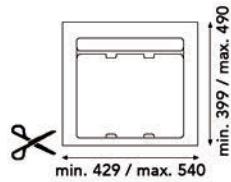

**Inbouwafvallemmer 9XL 900 mm**

- met inlegbodem en afvallemmers met individuele deksels
- op maat te snijden
- hoogte: 277 mm

- per stuk

Bestelnr.	Afwerking	B (min./max.) x D (min./max.) x H	Voor kastbreedte	Capaciteit	Verpakking
043068	antraciet	730/840 x 399/490 x 277 mm	900 mm	2 x 26L + 1 x 11L	1

**Inbouwafvallemmer 9XL 900 mm**

- met inlegbodem en afvallemmers met individuele deksels
- op maat te snijden
- hoogte: 209 mm

- per stuk

Bestelnr.	Afwerking	B (min./max.) x D (min./max.) x H	Voor kastbreedte	Capaciteit	Verpakking
043069	antraciet	730/840 x 399/490 x 209 mm	900 mm	2 x 20L + 1 x 9L	1

**Inbouwafvallemmer 9XL 700, 750, 800 mm**

- met inlegbodem en afvallemmers met individuele deksels
- op maat te snijden
- hoogte: 277 mm

- per stuk

Bestelnr.	Afwerking	B (min./max.) x D (min./max.) x H	Voor kastbreedte	Capaciteit	Verpakking
043070	antraciet	580/740 x 399/490 x 277 mm	700-750-800 mm	2 x 11L + 1 x 26L	1

**Inbouwafvallemmer 9XL 700, 750, 800 mm**

- met inlegbodem en afvallemmers met individuele deksels
- op maat te snijden
- hoogte: 209 mm

- per stuk

Bestelnr.	Afwerking	B (min./max.) x D (min./max.) x H	Voor kastbreedte	Capaciteit	Verpakking
043071	antraciet	580/740 x 399/490 x 209 mm	700-750-800 mm	2 x 9L + 1 x 20L	1