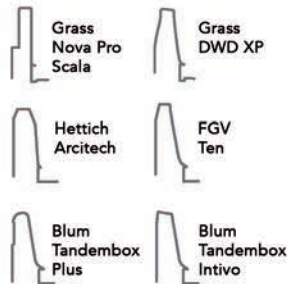

INBOUWAFVALEMMERS LINEA 560 RESTYLING

Frame in metaal en zijkanten in kunststof