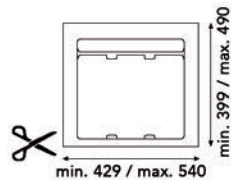

**Inbouwafvallemmer 9XL 900 mm**

- met inlegbodem en afvallemmers met individuele deksels
- op maat te snijden
- hoogte: 209 mm

- per stuk

Bestelnr.	Afwerking	B (min./max.) x D (min./max.) x H	Voor kastbreedte	Capaciteit	Verpakking
043069	antraciet	730/840 x 399/490 x 209 mm	900 mm	2 x 20L + 1 x 9L	1

**Inbouwafvallemmer 9XL 700, 750, 800 mm**

- met inlegbodem en afvallemmers met individuele deksels
- op maat te snijden
- hoogte: 277 mm

- per stuk

Bestelnr.	Afwerking	B (min./max.) x D (min./max.) x H	Voor kastbreedte	Capaciteit	Verpakking
043070	antraciet	580/740 x 399/490 x 277 mm	700-750-800 mm	2 x 11L + 1 x 26L	1

**Inbouwafvallemmer 9XL 700, 750, 800 mm**

- met inlegbodem en afvallemmers met individuele deksels
- op maat te snijden
- hoogte: 209 mm

- per stuk

Bestelnr.	Afwerking	B (min./max.) x D (min./max.) x H	Voor kastbreedte	Capaciteit	Verpakking
043071	antraciet	580/740 x 399/490 x 209 mm	700-750-800 mm	2 x 9L + 1 x 20L	1

Inbouwafvallemmer 9XL 600 mm

- met inlegbodem en afvallemmers met individuele deksels
- op maat te snijden
- hoogte: 277 mm

- per stuk

Bestelnr.	Afwerking	B (min./max.) x D (min./max.) x H	Voor kastbreedte	Capaciteit	Verpakking
043072	antraciet	429/540 x 399/490 x 277 mm	600 mm	1 x 26L + 1 x 11L	1