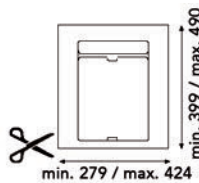

**Inbouwafvallemmer 9XL 700, 750, 800 mm**

- met inlegbodem en afvallemmers met individuele deksels
- op maat te snijden
- hoogte: 277 mm

- per stuk

Bestelnr.	Afwerking	B (min./max.) x D (min./max.) x H	Voor kastbreedte	Capaciteit	Verpakking
043070	antraciet	580/740 x 399/490 x 277 mm	700-750-800 mm	2 x 11L + 1 x 26L	1

**Inbouwafvallemmer 9XL 700, 750, 800 mm**

- met inlegbodem en afvallemmers met individuele deksels
- op maat te snijden
- hoogte: 209 mm

- per stuk

Bestelnr.	Afwerking	B (min./max.) x D (min./max.) x H	Voor kastbreedte	Capaciteit	Verpakking
043071	antraciet	580/740 x 399/490 x 209 mm	700-750-800 mm	2 x 9L + 1 x 20L	1

Inbouwafvallemmer 9XL 600 mm

- met inlegbodem en afvallemmers met individuele deksels
- op maat te snijden
- hoogte: 277 mm

- per stuk

Bestelnr.	Afwerking	B (min./max.) x D (min./max.) x H	Voor kastbreedte	Capaciteit	Verpakking
043072	antraciet	429/540 x 399/490 x 277 mm	600 mm	1 x 26L + 1 x 11L	1

Inbouwafvallemmer 9XL 600 mm

- met inlegbodem en afvallemmers met individuele deksels
- op maat te snijden
- hoogte: 209 mm

- per stuk

Bestelnr.	Afwerking	B (min./max.) x D (min./max.) x H	Voor kastbreedte	Capaciteit	Verpakking
043073	antraciet	429/540 x 399/490 x 209 mm	600 mm	1 x 20L + 1 x 9L	1