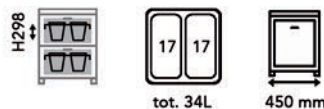

Inbouwfalemmer 560 Restyling

- voor montage aan de zijwanden en het front
- geschikt voor zijwanddikte 16-19 mm
- zonder geleiders
- wordt bovenop de bestaande ladezijkanten gemonteerd (niet meegeleverd)
- frame in metaal en zijkanten in kunststof
- passend op ladezijkanten van: Grass Scala, Grass DWD XP, Hettich ArciTech, FGV Ten, Blum Tandembox Plus et Intivo met ladediepte NL 500 mm

- per stuk

Bestelnr.	Afwerking	H	Voor kastbreedte	Capaciteit	Verpakking
043046	antraciet	298 mm	450 mm	2 x 17L	1