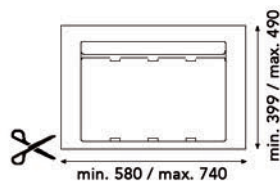

**Inbouwafvallemmer 9XL 900 mm**

- met inlegbodem en afvallemmers met individuele deksels
- op maat te snijden
- hoogte: 277 mm

- per stuk

Bestelnr.	Afwerking	B (min./max.) x D (min./max.) x H	Voor kastbreedte	Capaciteit	Verpakking
043068	antraciet	730/840 x 399/490 x 277 mm	900 mm	2 x 26L + 1 x 11L	1

**Inbouwafvallemmer 9XL 900 mm**

- met inlegbodem en afvallemmers met individuele deksels
- op maat te snijden
- hoogte: 209 mm

- per stuk

Bestelnr.	Afwerking	B (min./max.) x D (min./max.) x H	Voor kastbreedte	Capaciteit	Verpakking
043069	antraciet	730/840 x 399/490 x 209 mm	900 mm	2 x 20L + 1 x 9L	1

**Inbouwafvallemmer 9XL 700, 750, 800 mm**

- met inlegbodem en afvallemmers met individuele deksels
- op maat te snijden
- hoogte: 277 mm

- per stuk

Bestelnr.	Afwerking	B (min./max.) x D (min./max.) x H	Voor kastbreedte	Capaciteit	Verpakking
043070	antraciet	580/740 x 399/490 x 277 mm	700-750-800 mm	2 x 11L + 1 x 26L	1

**Inbouwafvallemmer 9XL 700, 750, 800 mm**

- met inlegbodem en afvallemmers met individuele deksels
- op maat te snijden
- hoogte: 209 mm

- per stuk

Bestelnr.	Afwerking	B (min./max.) x D (min./max.) x H	Voor kastbreedte	Capaciteit	Verpakking
043071	antraciet	580/740 x 399/490 x 209 mm	700-750-800 mm	2 x 9L + 1 x 20L	1