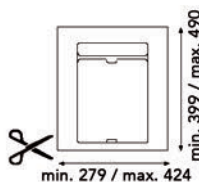

**Inbouwafvallemmer 9XL 700, 750, 800 mm**

- met inlegbodem en afvallemmers met individuele deksels
- op maat te snijden
- hoogte: 209 mm

- per stuk

Bestelnr.	Afwerking	B (min./max.) x D (min./max.) x H	Voor kastbreedte	Capaciteit	Verpakking
043071	antraciet	580/740 x 399/490 x 209 mm	700-750-800 mm	2 x 9L + 1 x 20L	1

Inbouwafvallemmer 9XL 600 mm

- met inlegbodem en afvallemmers met individuele deksels
- op maat te snijden
- hoogte: 277 mm

- per stuk

Bestelnr.	Afwerking	B (min./max.) x D (min./max.) x H	Voor kastbreedte	Capaciteit	Verpakking
043072	antraciet	429/540 x 399/490 x 277 mm	600 mm	1 x 26L + 1 x 11L	1

Inbouwafvallemmer 9XL 600 mm

- met inlegbodem en afvallemmers met individuele deksels
- op maat te snijden
- hoogte: 209 mm

- per stuk

Bestelnr.	Afwerking	B (min./max.) x D (min./max.) x H	Voor kastbreedte	Capaciteit	Verpakking
043073	antraciet	429/540 x 399/490 x 209 mm	600 mm	1 x 20L + 1 x 9L	1

Inbouwafvallemmer 9XL 400, 450, 500 mm

- met inlegbodem en afvallemmers met individuele deksels
- op maat te snijden
- hoogte: 277 mm

- per stuk

Bestelnr.	Afwerking	B (min./max.) x D (min./max.) x H	Voor kastbreedte	Capaciteit	Verpakking
043096	antraciet	279/424 x 399/490 x 277 mm	400-450-500 mm	2 x 11L	1