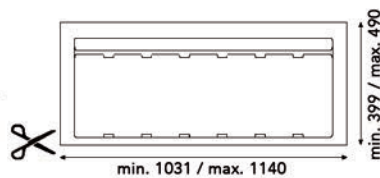

- per stuk

Bestelnr.	Afwerking	H	Voor kastbreedte	Capaciteit	Verpakking
043049	antraciet	298 mm	600 mm	2 x 8L + 2 x 17L	1

**Deksel voor Linea 560 Restyling**

- kunststof

- per stuk

Bestelnr.	Afwerking	Voor kastbreedte	Verpakking
043050	antraciet	450 mm	1
043051	antraciet	600 mm	1

INBOUWAFVALEMMERS SISTEMA 9XL

Inbouwafvallemmer 9XL 1200 mm

- met inlegbodem en afvallemmers met individuele deksels
- op maat te snijden
- hoogte: 277 mm

- per stuk

Bestelnr.	Afwerking	B (min./max.) x D (min./max.) x H	Voor kastbreedte	Capaciteit	Verpakking
043064	antraciet	1031/1140 x 399/490 x 277 mm	1200 mm	3 x 26L + 1 x 11L	1

Inbouwafvallemmer 9XL 1200 mm

- met inlegbodem en afvallemmers met individuele deksels
- op maat te snijden
- hoogte: 209 mm

- per stuk

Bestelnr.	Afwerking	B (min./max.) x D (min./max.) x H	Voor kastbreedte	Capaciteit	Verpakking
043065	antraciet	1031/1140 x 399/490 x 209 mm	1200 mm	3 x 20L + 1 x 9L	1