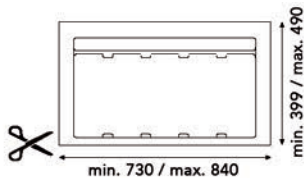

Inbouwafvallemmer 9XL 1000 mm

- met inlegbodem en afvallemmers met individuele deksels
- op maat te snijden
- hoogte: 277 mm

- per stuk

Bestelnr.	Afwerking	B (min./max.) x D (min./max.) x H	Voor kastbreedte	Capaciteit	Verpakking
043066	antraciet	880/940 x 399/490 x 277 mm	1000 mm	2 x 26L + 2 x 11L	1

Inbouwafvallemmer 9XL 1000 mm

- met inlegbodem en afvallemmers met individuele deksels
- op maat te snijden
- hoogte: 209 mm

- per stuk

Bestelnr.	Afwerking	B (min./max.) x D (min./max.) x H	Voor kastbreedte	Capaciteit	Verpakking
043067	antraciet	880/940 x 399/490 x 209 mm	1000 mm	2 x 20L + 2 x 9L	1

**Inbouwafvallemmer 9XL 900 mm**

- met inlegbodem en afvallemmers met individuele deksels
- op maat te snijden
- hoogte: 277 mm

- per stuk

Bestelnr.	Afwerking	B (min./max.) x D (min./max.) x H	Voor kastbreedte	Capaciteit	Verpakking
043068	antraciet	730/840 x 399/490 x 277 mm	900 mm	2 x 26L + 1 x 11L	1

**Inbouwafvallemmer 9XL 900 mm**

- met inlegbodem en afvallemmers met individuele deksels
- op maat te snijden
- hoogte: 209 mm

- per stuk

Bestelnr.	Afwerking	B (min./max.) x D (min./max.) x H	Voor kastbreedte	Capaciteit	Verpakking
043069	antraciet	730/840 x 399/490 x 209 mm	900 mm	2 x 20L + 1 x 9L	1