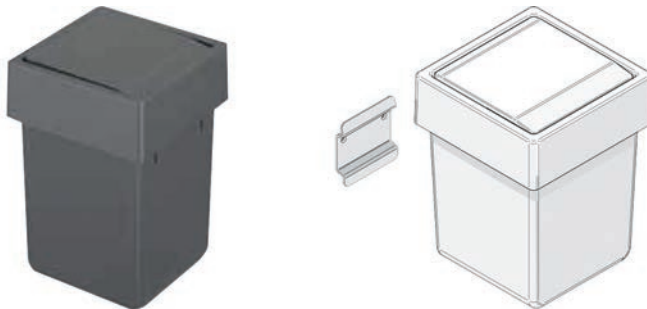

INBOUWAFVALEMMERS ATANA VOOR DE BADKAMER

Inbouwafvallemmer Atana voor de badkamer

- met kantelbaar deksel

- met wandbevestiging

- per stuk

Bestelnr.	Afwerking	Breedte	Diepte	Hoogte	Capaciteit	Verpakking
043095	antraciet	174 mm	176 mm	229 mm	1 x 5L	1
043094	wit	174 mm	176 mm	229 mm	1 x 5L	1