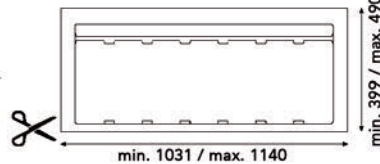

INBOUWAFVALEMMERS SISTEMA 9XL

Inbouwafvallemmer 9XL 1200 mm

- met inlegbodem en afvallemmers met individuele deksels
- op maat te snijden
- hoogte: 277 mm

- per stuk

Bestelnr.	Afwerking	B (min./max.) x D (min./max.) x H	Voor kastbreedte	Capaciteit	Verpakking
043064	antraciet	1031/1140 x 399/490 x 277 mm	1200 mm	3 x 26L + 1 x 11L	1

Inbouwafvallemmer 9XL 1200 mm

- met inlegbodem en afvallemmers met individuele deksels
- op maat te snijden
- hoogte: 209 mm

- per stuk

Bestelnr.	Afwerking	B (min./max.) x D (min./max.) x H	Voor kastbreedte	Capaciteit	Verpakking
043065	antraciet	1031/1140 x 399/490 x 209 mm	1200 mm	3 x 20L + 1 x 9L	1

Inbouwafvallemmer 9XL 1000 mm

- met inlegbodem en afvallemmers met individuele deksels
- op maat te snijden
- hoogte: 277 mm

- per stuk

Bestelnr.	Afwerking	B (min./max.) x D (min./max.) x H	Voor kastbreedte	Capaciteit	Verpakking
043066	antraciet	880/940 x 399/490 x 277 mm	1000 mm	2 x 26L + 2 x 11L	1