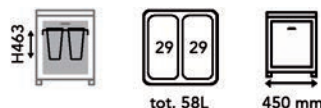

Inbouwfalemmer 560 Restyling

- voor montage aan de zijwanden en het front
- geschikt voor zijwanddikte 16-19 mm
- zonder geleiders
- wordt bovenop de bestaande ladezijkanten gemonteerd (niet meegeleverd)
- frame in metaal en zijkanten in kunststof
- passend op ladezijkanten van: Grass Scala, Grass DWD XP, Hettich ArciTech, FGV Ten, Blum Tandembox Plus en Intivo met ladediepte NL 500 mm

- per stuk

Bestelnr.	Afwerking	H	Voor kastbreedte	Capaciteit	Verpakking
043045	antraciet	463 mm	450 mm	2 x 29L	1