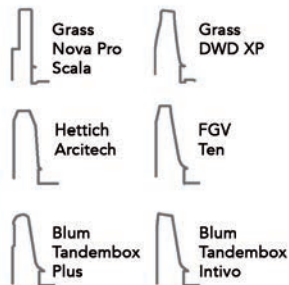

INBOUWAFVALEMMERS ATANA VOOR DE BADKAMER**Inbouwafvallemmer Atana voor de badkamer**

- met kantelbaar deksel

- met wandbevestiging

- per stuk

Bestelnr.	Afwerking	Breedte	Diepte	Hoogte	Capaciteit	Verpakking
043095	antraciet	174 mm	176 mm	229 mm	1 x 5L	1
043094	wit	174 mm	176 mm	229 mm	1 x 5L	1

UITTREKELEMENTEN VOOR DE WASPLAATS

WASKORVEN LINEA 560

Uittrekbare waskorf LAB1560B60

- voor montage aan de zijwanden en het front
- geschikt voor zijwanddikte 16-19 mm
- zonder geleiders
- wordt bovenop de bestaande ladezijkanten gemonteerd (niet meegeleverd)
- passend op ladezijkanten van: Grass Scala, Grass DWD XP, Hettich ArciTech, FGV Ten, Blum Tandembox Plus en Intivo met ladediepte NL 500 mm