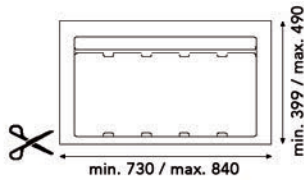

Inbouwafvallemmer 9XL 1200 mm

- met inlegbodem en afvallemmers met individuele deksels
- op maat te snijden
- hoogte: 209 mm

- per stuk

Bestelnr.	Afwerking	B (min./max.) x D (min./max.) x H	Voor kastbreedte	Capaciteit	Verpakking
043065	antraciet	1031/1140 x 399/490 x 209 mm	1200 mm	3 x 20L + 1 x 9L	1

Inbouwafvallemmer 9XL 1000 mm

- met inlegbodem en afvallemmers met individuele deksels
- op maat te snijden
- hoogte: 277 mm

- per stuk

Bestelnr.	Afwerking	B (min./max.) x D (min./max.) x H	Voor kastbreedte	Capaciteit	Verpakking
043066	antraciet	880/940 x 399/490 x 277 mm	1000 mm	2 x 26L + 2 x 11L	1

Inbouwafvallemmer 9XL 1000 mm

- met inlegbodem en afvallemmers met individuele deksels
- op maat te snijden
- hoogte: 209 mm

- per stuk

Bestelnr.	Afwerking	B (min./max.) x D (min./max.) x H	Voor kastbreedte	Capaciteit	Verpakking
043067	antraciet	880/940 x 399/490 x 209 mm	1000 mm	2 x 20L + 2 x 9L	1

**Inbouwafvallemmer 9XL 900 mm**

- met inlegbodem en afvallemmers met individuele deksels
- op maat te snijden
- hoogte: 277 mm

- per stuk

Bestelnr.	Afwerking	B (min./max.) x D (min./max.) x H	Voor kastbreedte	Capaciteit	Verpakking
043068	antraciet	730/840 x 399/490 x 277 mm	900 mm	2 x 26L + 1 x 11L	1