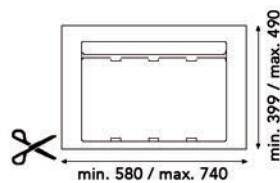

Inbouwafvallemmer 9XL 1000 mm

- met inlegbodem en afvallemmers met individuele deksels
- op maat te snijden
- hoogte: 209 mm

- per stuk

Bestelnr.	Afwerking	B (min./max.) x D (min./max.) x H	Voor kastbreedte	Capaciteit	Verpakking
043067	antraciet	880/940 x 399/490 x 209 mm	1000 mm	2 x 20L + 2 x 9L	1

**Inbouwafvallemmer 9XL 900 mm**

- met inlegbodem en afvallemmers met individuele deksels
- op maat te snijden
- hoogte: 277 mm

- per stuk

Bestelnr.	Afwerking	B (min./max.) x D (min./max.) x H	Voor kastbreedte	Capaciteit	Verpakking
043068	antraciet	730/840 x 399/490 x 277 mm	900 mm	2 x 26L + 1 x 11L	1

**Inbouwafvallemmer 9XL 900 mm**

- met inlegbodem en afvallemmers met individuele deksels
- op maat te snijden
- hoogte: 209 mm

- per stuk

Bestelnr.	Afwerking	B (min./max.) x D (min./max.) x H	Voor kastbreedte	Capaciteit	Verpakking
043069	antraciet	730/840 x 399/490 x 209 mm	900 mm	2 x 20L + 1 x 9L	1

**Inbouwafvallemmer 9XL 700, 750, 800 mm**

- met inlegbodem en afvallemmers met individuele deksels
- op maat te snijden
- hoogte: 277 mm

- per stuk

Bestelnr.	Afwerking	B (min./max.) x D (min./max.) x H	Voor kastbreedte	Capaciteit	Verpakking
043070	antraciet	580/740 x 399/490 x 277 mm	700-750-800 mm	2 x 11L + 1 x 26L	1