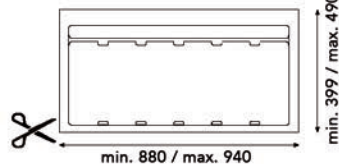

INBOUWAFVALEMMERS SISTEMA 9XL

Inbouwafvallemmer 9XL 1200 mm

- met inlegbodem en afvallemmers met individuele deksels
- op maat te snijden
- hoogte: 277 mm

- per stuk

Bestelnr.	Afwerking	B (min./max.) x D (min./max.) x H	Voor kastbreedte	Capaciteit	Verpakking
043064	antraciet	1031/1140 x 399/490 x 277 mm	1200 mm	3 x 26L + 1 x 11L	1

Inbouwafvallemmer 9XL 1200 mm

- met inlegbodem en afvallemmers met individuele deksels
- op maat te snijden
- hoogte: 209 mm

- per stuk

Bestelnr.	Afwerking	B (min./max.) x D (min./max.) x H	Voor kastbreedte	Capaciteit	Verpakking
043065	antraciet	1031/1140 x 399/490 x 209 mm	1200 mm	3 x 20L + 1 x 9L	1

Inbouwafvallemmer 9XL 1000 mm

- met inlegbodem en afvallemmers met individuele deksels
- op maat te snijden
- hoogte: 277 mm

- per stuk

Bestelnr.	Afwerking	B (min./max.) x D (min./max.) x H	Voor kastbreedte	Capaciteit	Verpakking
043066	antraciet	880/940 x 399/490 x 277 mm	1000 mm	2 x 26L + 2 x 11L	1

Inbouwafvallemmer 9XL 1000 mm

- met inlegbodem en afvallemmers met individuele deksels
- op maat te snijden
- hoogte: 209 mm

- per stuk

Bestelnr.	Afwerking	B (min./max.) x D (min./max.) x H	Voor kastbreedte	Capaciteit	Verpakking
043067	antraciet	880/940 x 399/490 x 209 mm	1000 mm	2 x 20L + 2 x 9L	1