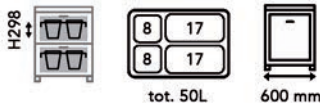

Inbouwafvallemmer 560 Restyling

- voor montage aan de zijwanden en het front
- geschikt voor zijwanddikte 16-19 mm
- zonder geleiders
- wordt bovenop de bestaande ladezijkanten gemonteerd (niet meegeleverd)
- frame in metaal en zijkanten in kunststof
- passend op ladezijkanten van: Grass Scala, Grass DWD XP, Hettich ArciTech, FGV Ten, Blum Tandembox Plus en Intivo met ladediepte NL 500 mm

- per stuk

Bestelnr.	Afwerking	H	Voor kastbreedte	Capaciteit	Verpakking
043049	antraciet	298 mm	600 mm	2 x 8L + 2 x 17L	1