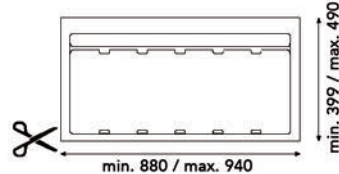

INBOUWAFVALEMMERS SISTEMA 9XL

Inbouwafvallemmer 9XL 1200 mm

- met inlegbodem en afvallemmers met individuele deksels
- op maat te snijden
- hoogte: 277 mm

- per stuk

Bestelnr.	Afwerking	B (min./max.) x D (min./max.) x H	Voor kastbreedte	Capaciteit	Verpakking
043064	antraciet	1031/1140 x 399/490 x 277 mm	1200 mm	3 x 26L + 1 x 11L	1

Inbouwafvallemmer 9XL 1200 mm

- met inlegbodem en afvallemmers met individuele deksels
- op maat te snijden
- hoogte: 209 mm

- per stuk

Bestelnr.	Afwerking	B (min./max.) x D (min./max.) x H	Voor kastbreedte	Capaciteit	Verpakking
043065	antraciet	1031/1140 x 399/490 x 209 mm	1200 mm	3 x 20L + 1 x 9L	1

Inbouwafvallemmer 9XL 1000 mm

- met inlegbodem en afvallemmers met individuele deksels
- op maat te snijden
- hoogte: 277 mm

- per stuk

Bestelnr.	Afwerking	B (min./max.) x D (min./max.) x H	Voor kastbreedte	Capaciteit	Verpakking
043066	antraciet	880/940 x 399/490 x 277 mm	1000 mm	2 x 26L + 2 x 11L	1